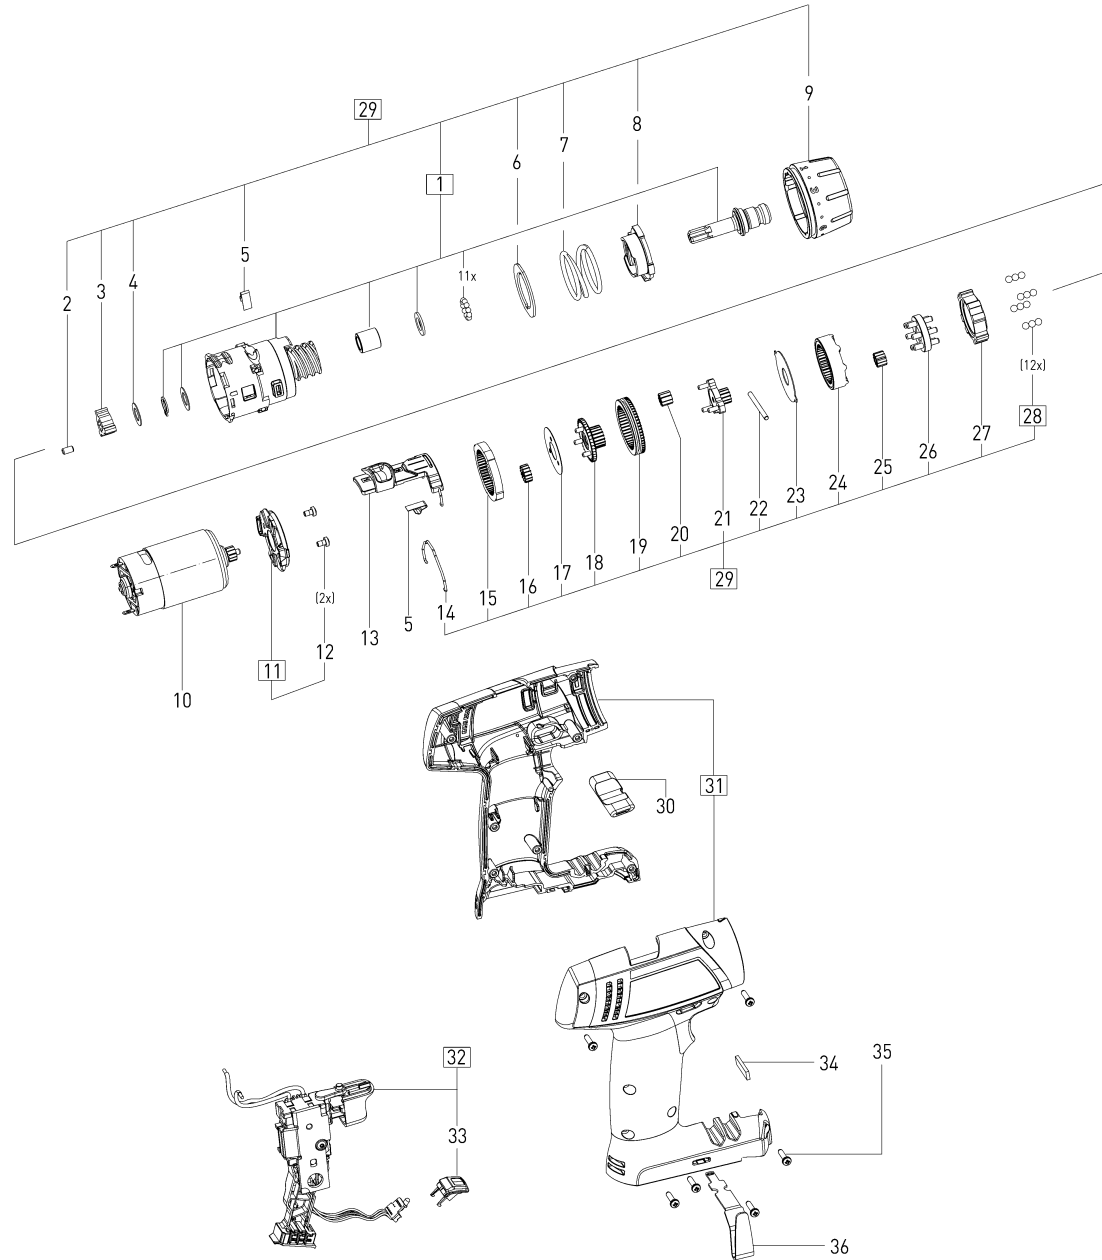

10008076 - TXS

# 10008076 - TXS

Pos.	No.		
5	479011		1
9	478375		1
10	497615		1
11	500568		1
12	478441	-	1
13	10010544		1
29	499379		1
30	10008083		1
31	500570	--Satz	1
32	500569		1
33	10008613	LED	1
34	700404		1
35	228717	- 3,0 x 12 mm	1
36	10008764		1